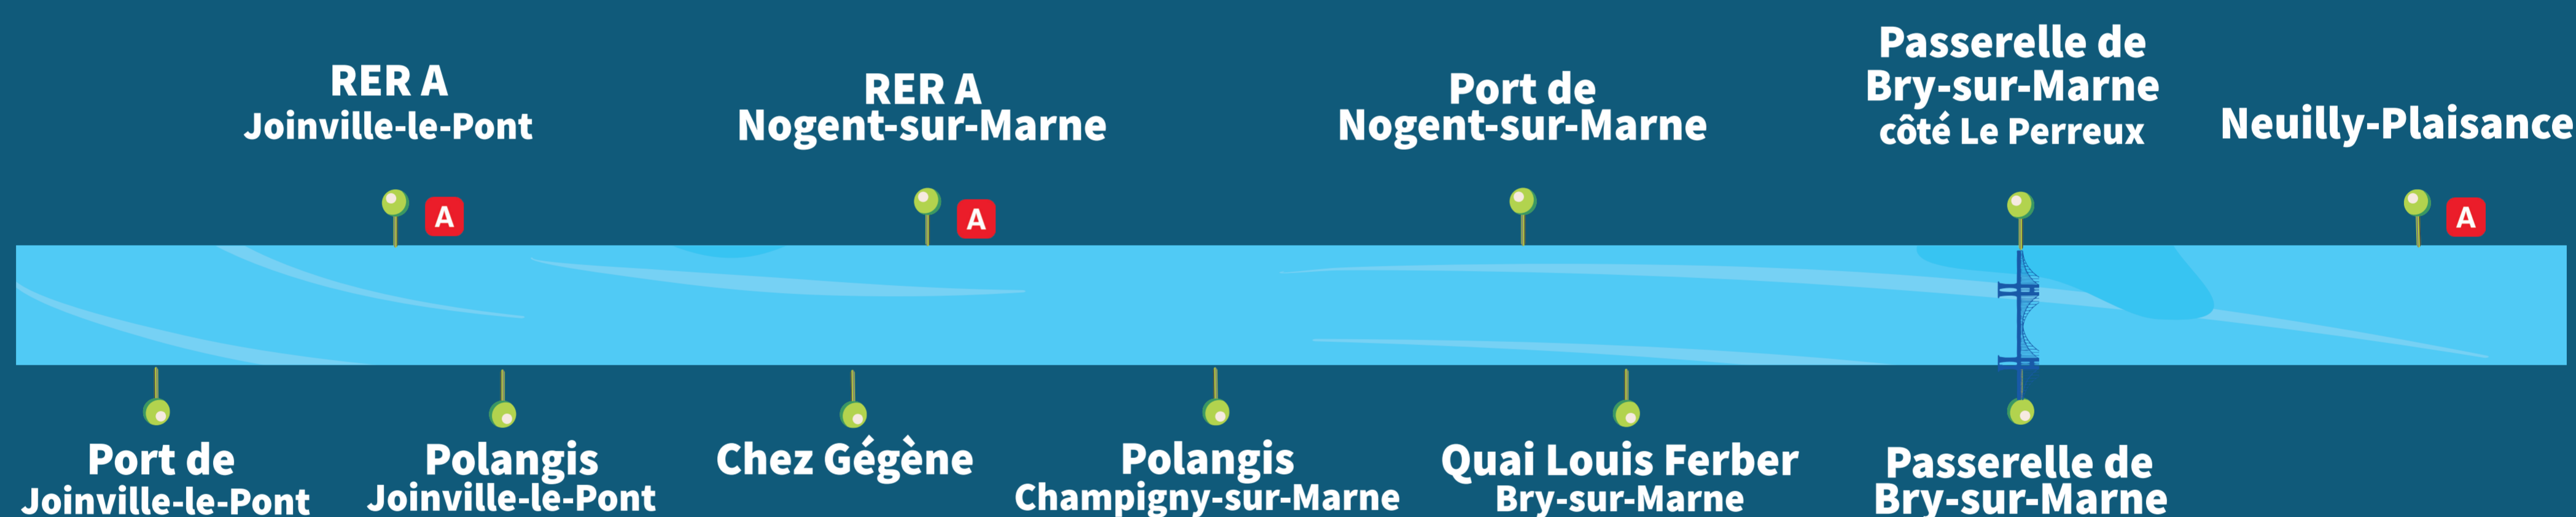

EN WEEK-END

DIRECTION NEUILLY	PORT DE JOINVILLE	POLANGIS JOINVILLE	CHEZ GÉGÈNE	RER A NOGENT	POLANGIS CHAMPIGNY	PORT DE NOGENT	QUAI LOUIS FERBER	PASSERELLE DE BRY : CÔTÉ LE PERREUX	PASSERELLE DE BRY : CÔTÉ BRY	NEUILLY-PLAISANCE
	10:00	10:15	10:22	10:27	10:37	10:42	11:05	11:15	11:20	11:30
	12:00	12:15	12:22	12:27	12:37	12:42	13:05	13:15	13:20	13:30
	14:00	14:15	14:22	14:27	14:37	14:42	15:05	15:15	15:20	15:30
	16:00	16:15	16:22	16:27	16:37	16:42	17:05	17:15	17:20	17:30
	17:30	17:45	17:52	17:57	18:07	18:12	18:35	18:45	18:55	19:05
	19:15	19:30	19:37	19:42	19:52	19:57	20:20			

DIRECTION JOINVILLE	NEUILLY-PLAISANCE	PASSERELLE DE BRY : CÔTÉ LE PERREUX	PASSERELLE DE BRY : CÔTÉ BRY	QUAI LOUIS FERBER	PORT DE NOGENT	POLANGIS CHAMPIGNY	RER A NOGENT	CHEZ GÉGÈNE	POLANGIS JOINVILLE	RER A JOINVILLE	PORT DE JOINVILLE
	11:45	11:55	12:00	12:10	12:35	12:40	12:50	12:55	13:02	13:09	13:15
	14:30	14:40	14:45	14:55	15:20	15:25	15:35	15:40	15:47	15:54	16:00
	15:45	15:55	16:00	16:10	16:35	16:40	16:50	16:55	17:02	17:09	17:15
	17:35	17:45	17:50	18:00	18:25	18:30	18:40	18:45	18:52	18:59	19:05
	19:45	19:55	20:00	20:10	20:35	20:40	20:50	20:55	21:02	21:09	21:15
				21:05	21:30	21:35	21:45	21:50	21:57	22:02	22:10

PLUS D'INFORMATIONS

Pour le suivi en temps réel de l'itinéraire et des horaires de votre bateau-bus et votre confort, téléchargez dès à présent l'application Marne Bois Bateau-bus ou sur le site internet.

Contacts : bateaubus@pemb.fr / 01 84 23 03 34
Retrouvez toutes les informations sur www.parisestmarnebois.fr