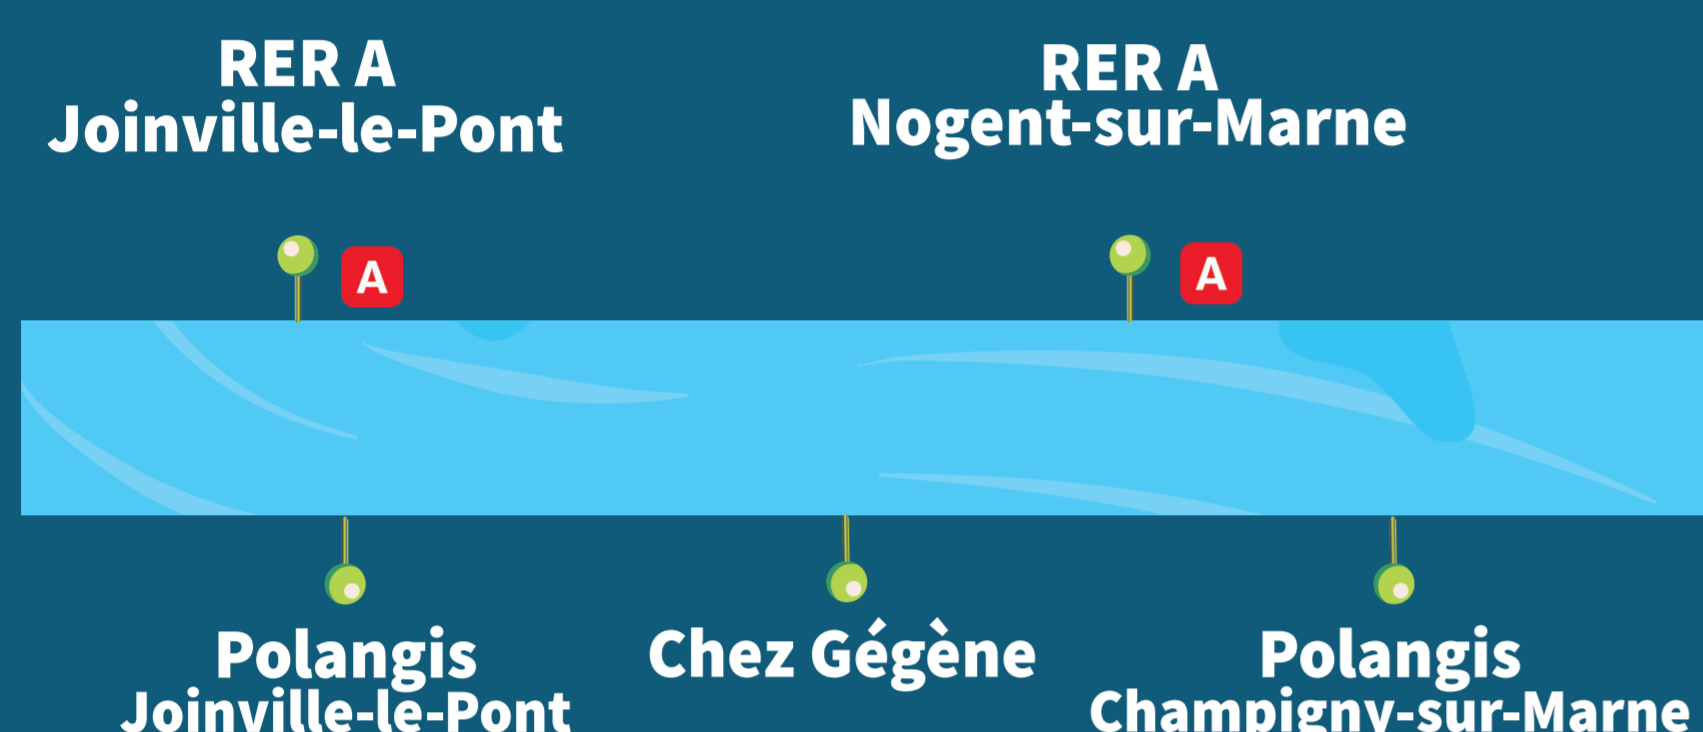

Du 30 juin au 30 septembre, Paris Est Marne & Bois vous offre un service gratuit de bateau-bus expérimental pour faciliter vos déplacements en semaine. Vous serez accompagné de professionnels à votre écoute. Attention, à certains horaires, il y a des arrêts non desservis, se référer aux grilles horaires ci-dessous.

EN SEMAINE

DIRECTION CHAMPIGNY		JOINVILLE-LE-PONT		POLANGIS JOINVILLE	CHEZ GÉGÈNE		RER A NOGENT-SUR-MARNE		POLANGIS CHAMPIGNY	
	MATIN	APRES-MIDI		APRES-MIDI	MATIN	APRES-MIDI	MATIN	APRES-MIDI	MATIN	APRES-MIDI
	07:30	16:00		16:05	07:37	16:10	07:40	16:15	07:50	16:25
	08:30	17:00		17:05	08:37	17:10	08:40	17:15	08:50	17:25
	09:30	18:00		18:05	09:37	18:10	09:40	18:15	09:50	18:25
		19:00		19:05		19:10		19:15		